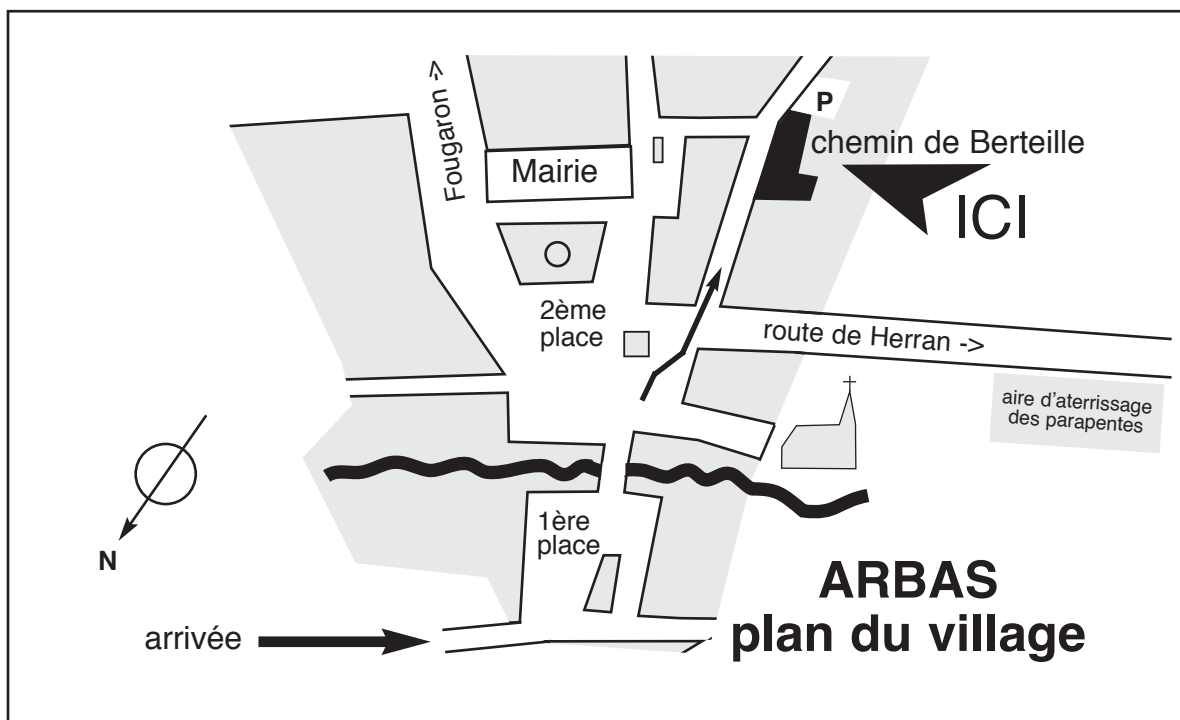

PLAN D'ACCES

Sur l'A64 - La Pyrénéenne, prendre la Sortie N°20

Direction : Salies-du-Salat - Saint-Girons

Nota : en venant de Toulouse, avant la Sortie 21 «Boussens», un panneau indique «dernière sortie avant péage». Ne pas en tenir compte, il est erroné.

Bonne route...

ARBAS
plan du village