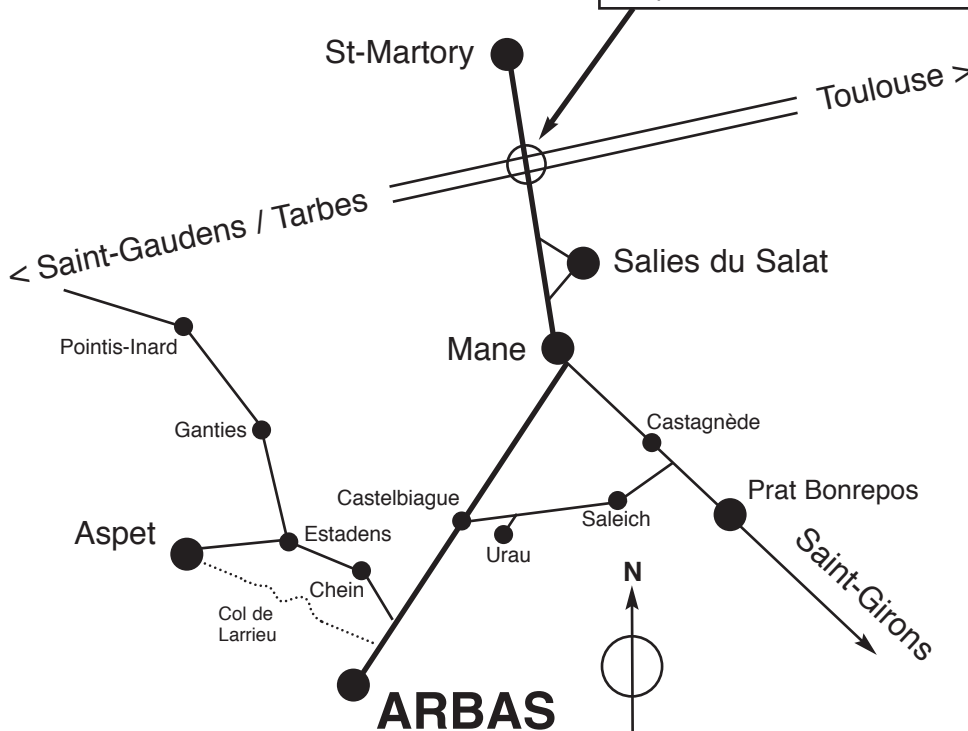

PLAN D'ACCES

Sur l'A64 - La Pyrénéenne, prendre la Sortie N°20

Direction : Salies-du-Salat - Saint-Girons

Nota : en venant de Toulouse, avant la Sortie 21 «Boussens», un panneau indique «dernière sortie avant péage». Ne pas en tenir compte, il est erroné.

Bonne route...

ARBAS
plan du village